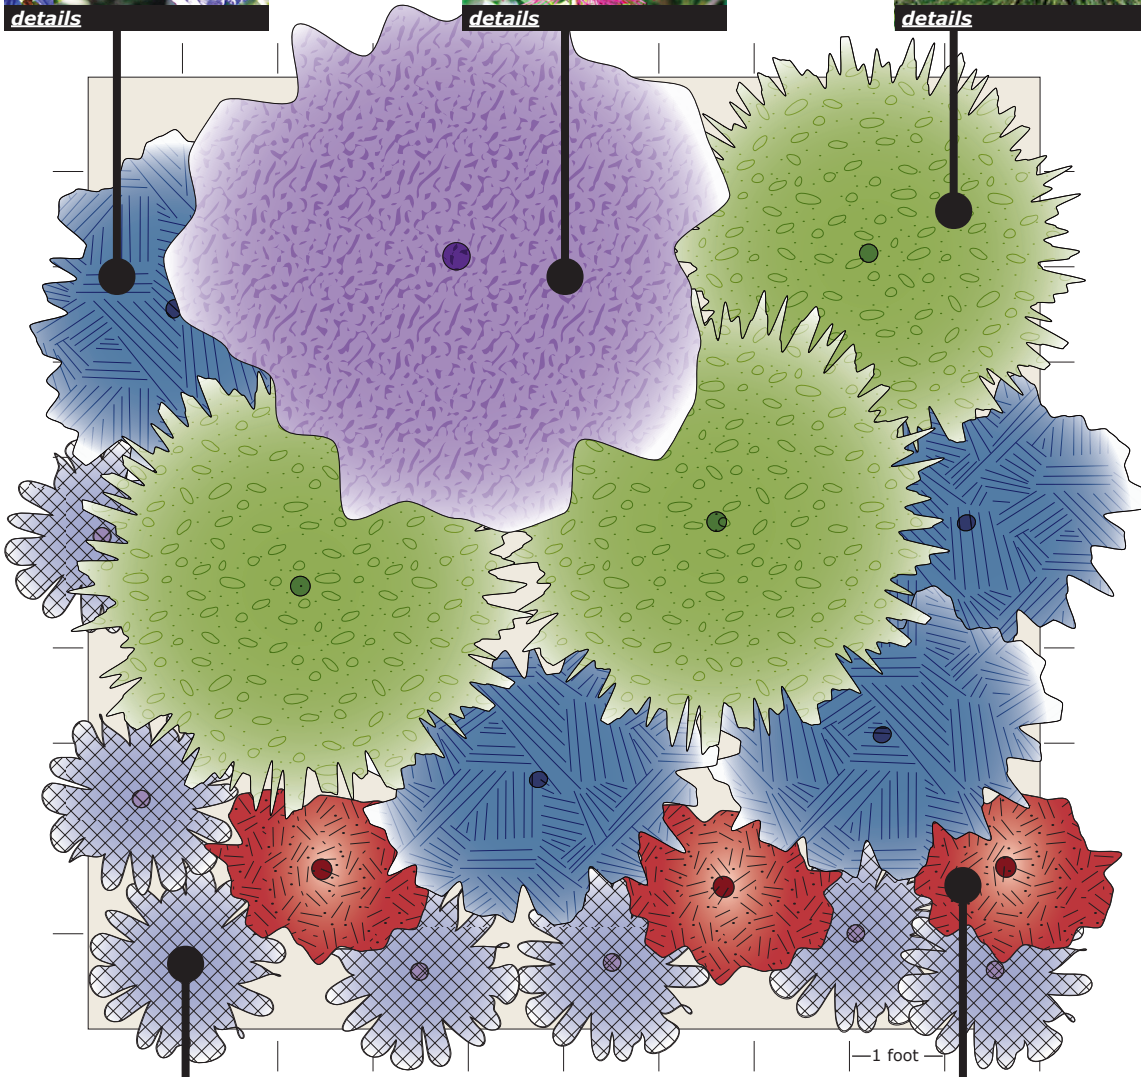

**LOW-MAINTENANCE PLAN**

***Teucrium fruticans***  
bush germander

***Callistemon 'Violaceus'***  
purple bottlebrush

***Muhlenbergia dubia***  
pine muhly

***Nepeta x faassenii***  
hybrid catmint

***Epilobium canum***  
California fuchsia